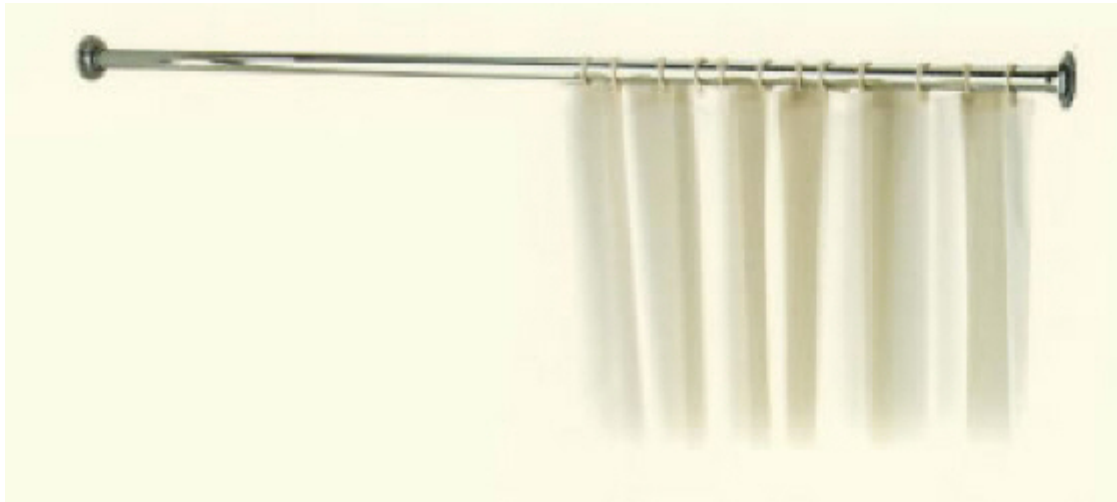

## Barra (riel) para cortina recto

- Tubo de 31,8 mm. de grosor
- Medidas: 1700 mm. y 2000 mm. de largo
- Dos anclajes en la pared
- Garantía: dos años contra todo defecto de fabricación y cuando se utilice en condiciones normales.
- Normativa que cumple: ISO 9001 otorgada por la británica United Registrar of Systems Ltd. (URS) y Certificación de conformidad Europea (CE)

### Modelos básicos

- Disponibles en cromado
  - En cromado 1700 mm.
  - En cromado 2000 mm.